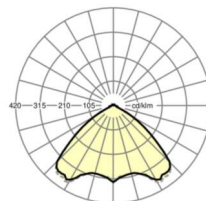

Механика

цвет корпуса	серебристый/ белый алюминий RAL 9006
размеры (LxWxH/ДxН)	1531mm x 55mm x 37mm
вес (нетто)	1.9kg
Вид монтажа	сборка трековых систем, световая структура

DEEP-LINK

<https://www.regiolum.de/ru/article/19480004095>

Ссылка	LED 6000lm 830
ηLB	100 %
Φ ↓/↑	98 % / 2 %
UGR поп./вдоль	21.9 / 22.2

размеры

L	1531 mm	Длина
B	55 mm	Ширина
H	37 mm	Высота